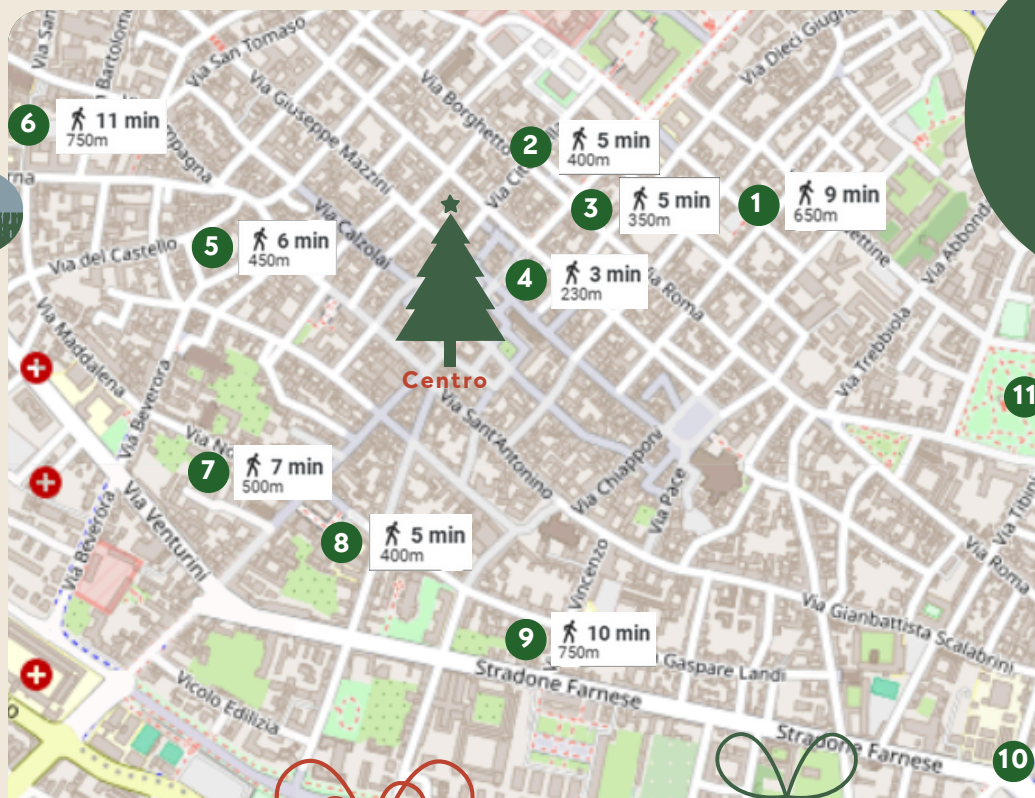

# DOVE PARCHEGGIO PER LO SHOPPING NATALIZIO IN CENTRO

1. **Parcheggio della Ferma** - Via della Ferma 49 (scoperto, 50 posti auto) da Lunedì al Sabato 07:30-19:30
2. **Parcheggio San Fermo** - Via Cittadella 39 (scoperto, 35 posti auto)
3. **Parcheggio San Martino** - Via Roma 23/Via X Giugno 2 (scoperto, 30 posti auto) da Lunedì al Venerdì 07:30-19:30
4. **Parcheggio Garage San Francesco** - Via S. Francesco D'Assisi 6 (coperto, 47 posti auto) da Lunedì al Sabato 07:30-20:00
5. **Parcheggio Garage Italia** - Via delle Asse 14 (coperto, 50 posti auto) da Lunedì al Sabato 08:00-19:30
6. **Parcheggio Taverna** - Cantone S. Nazario 2a (scoperto, 72 posti auto) Tutti i giorni h24
7. **Autorimessa del Corso** - Via Nova 34 (coperto, 90 posti auto) da Lunedì al Sabato 07:30-20:00
8. **Parcheggio Politeama** - Via S. Siro 7 (coperto, 135 posti auto) da Lunedì alla Domenica 08:00-20:00
9. **Parcheggio Cavallerizza** - Stradone Farnese 39 (coperto, 834 posti auto) Tutti i giorni h24
10. **Parcheggio Urban Center** - Stradone Farnese 126 (coperto, 165 posti auto) Tutti i giorni h24
11. **Parcheggio Borgo Faxhall** - (scoperto, 150 posti auto) da Lunedì a Domenica 06:30-21:00

Piacenza